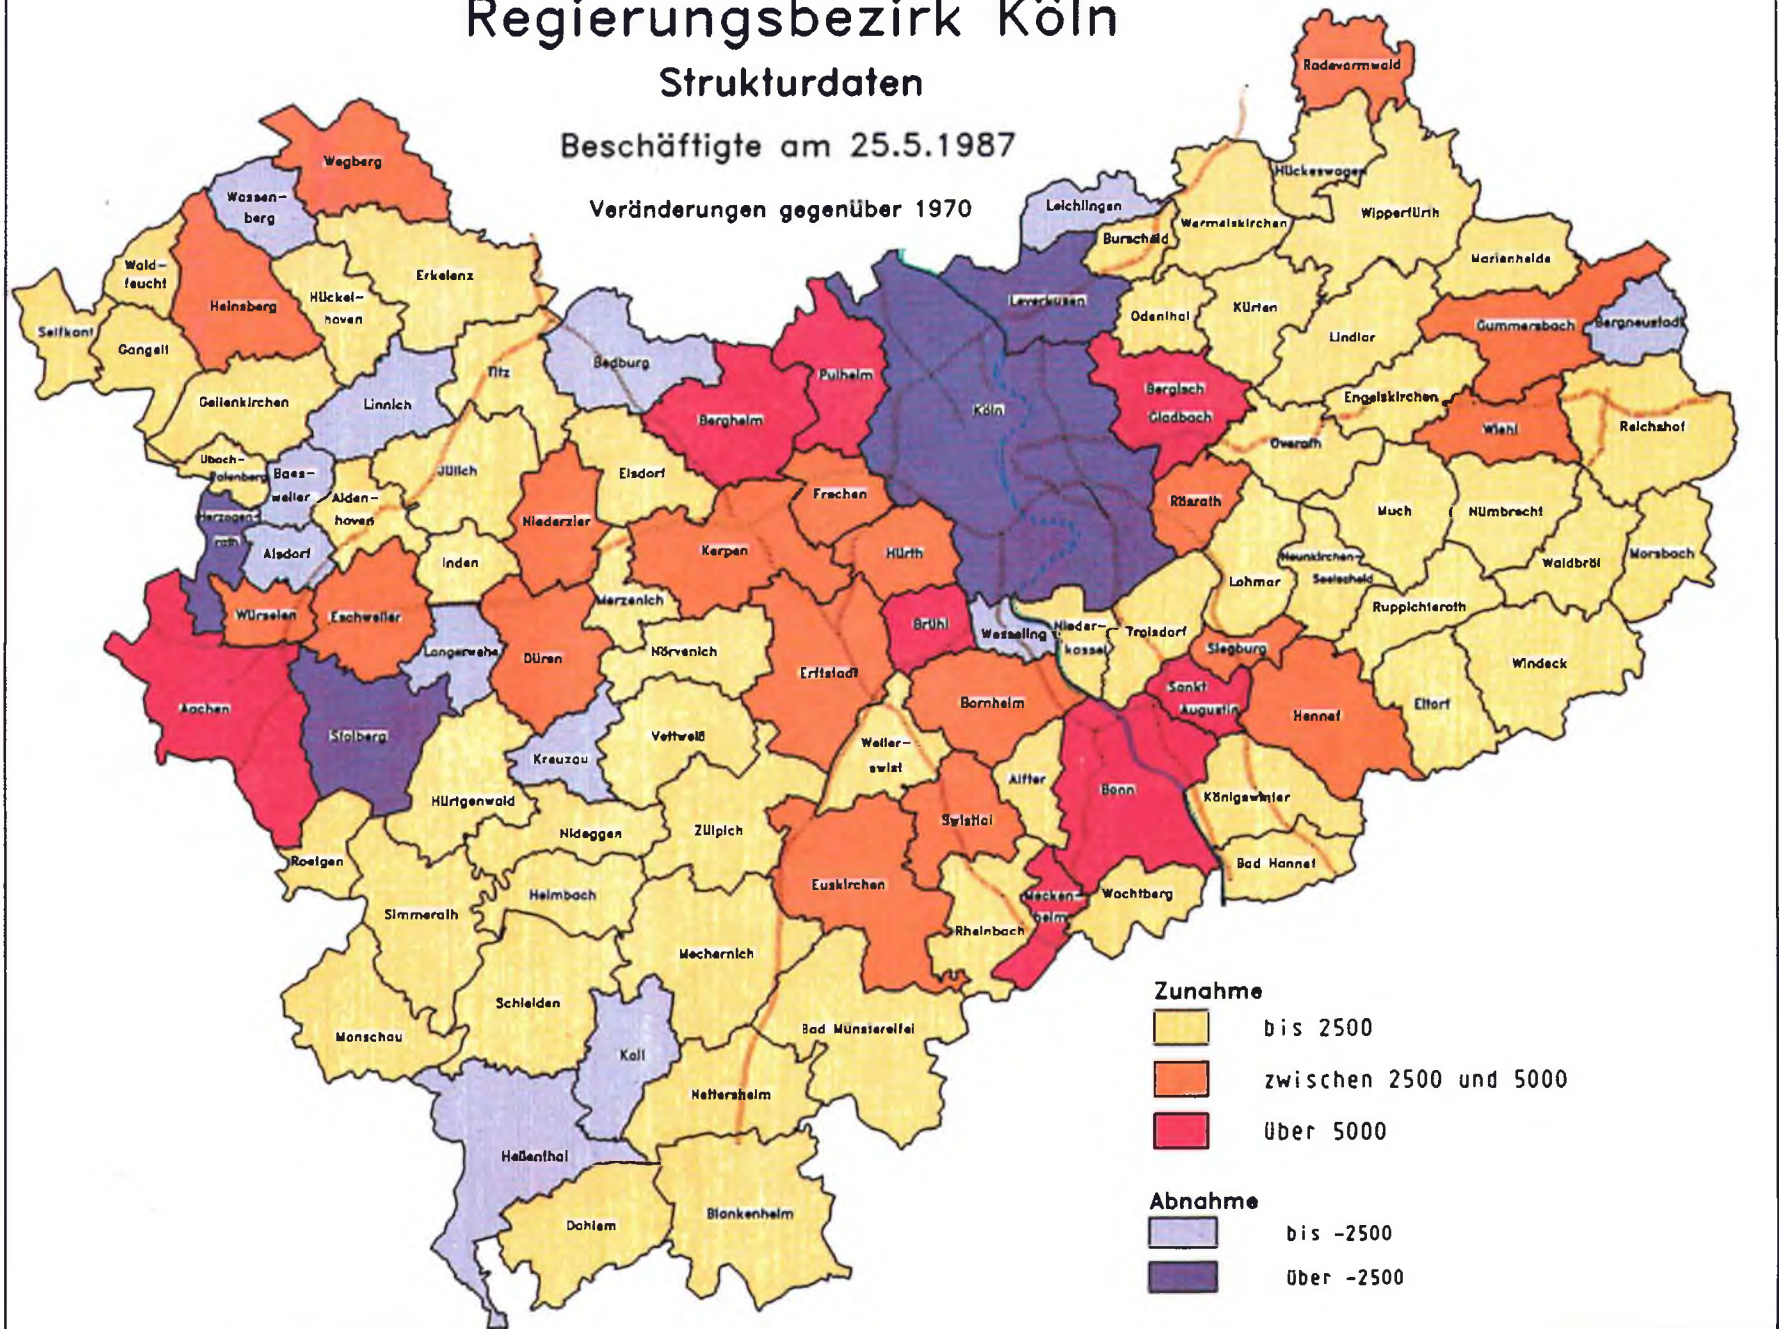

Kölner Statistische Nachrichten

1990 s 13
ISSN 0933-632X

**Strukturdaten
und Kennziffern
der Region Köln**

Regierungsbezirk Köln Strukturdaten

Bevölkerungsentwicklung 1978 bis 1988

Regierungsbezirk Köln

Strukturdaten

Beschäftigte am 25.5.1987

Veränderungen gegenüber 1970

Regierungsbezirk Köln

Strukturdaten

Einpender nach Köln am 25.5.1987