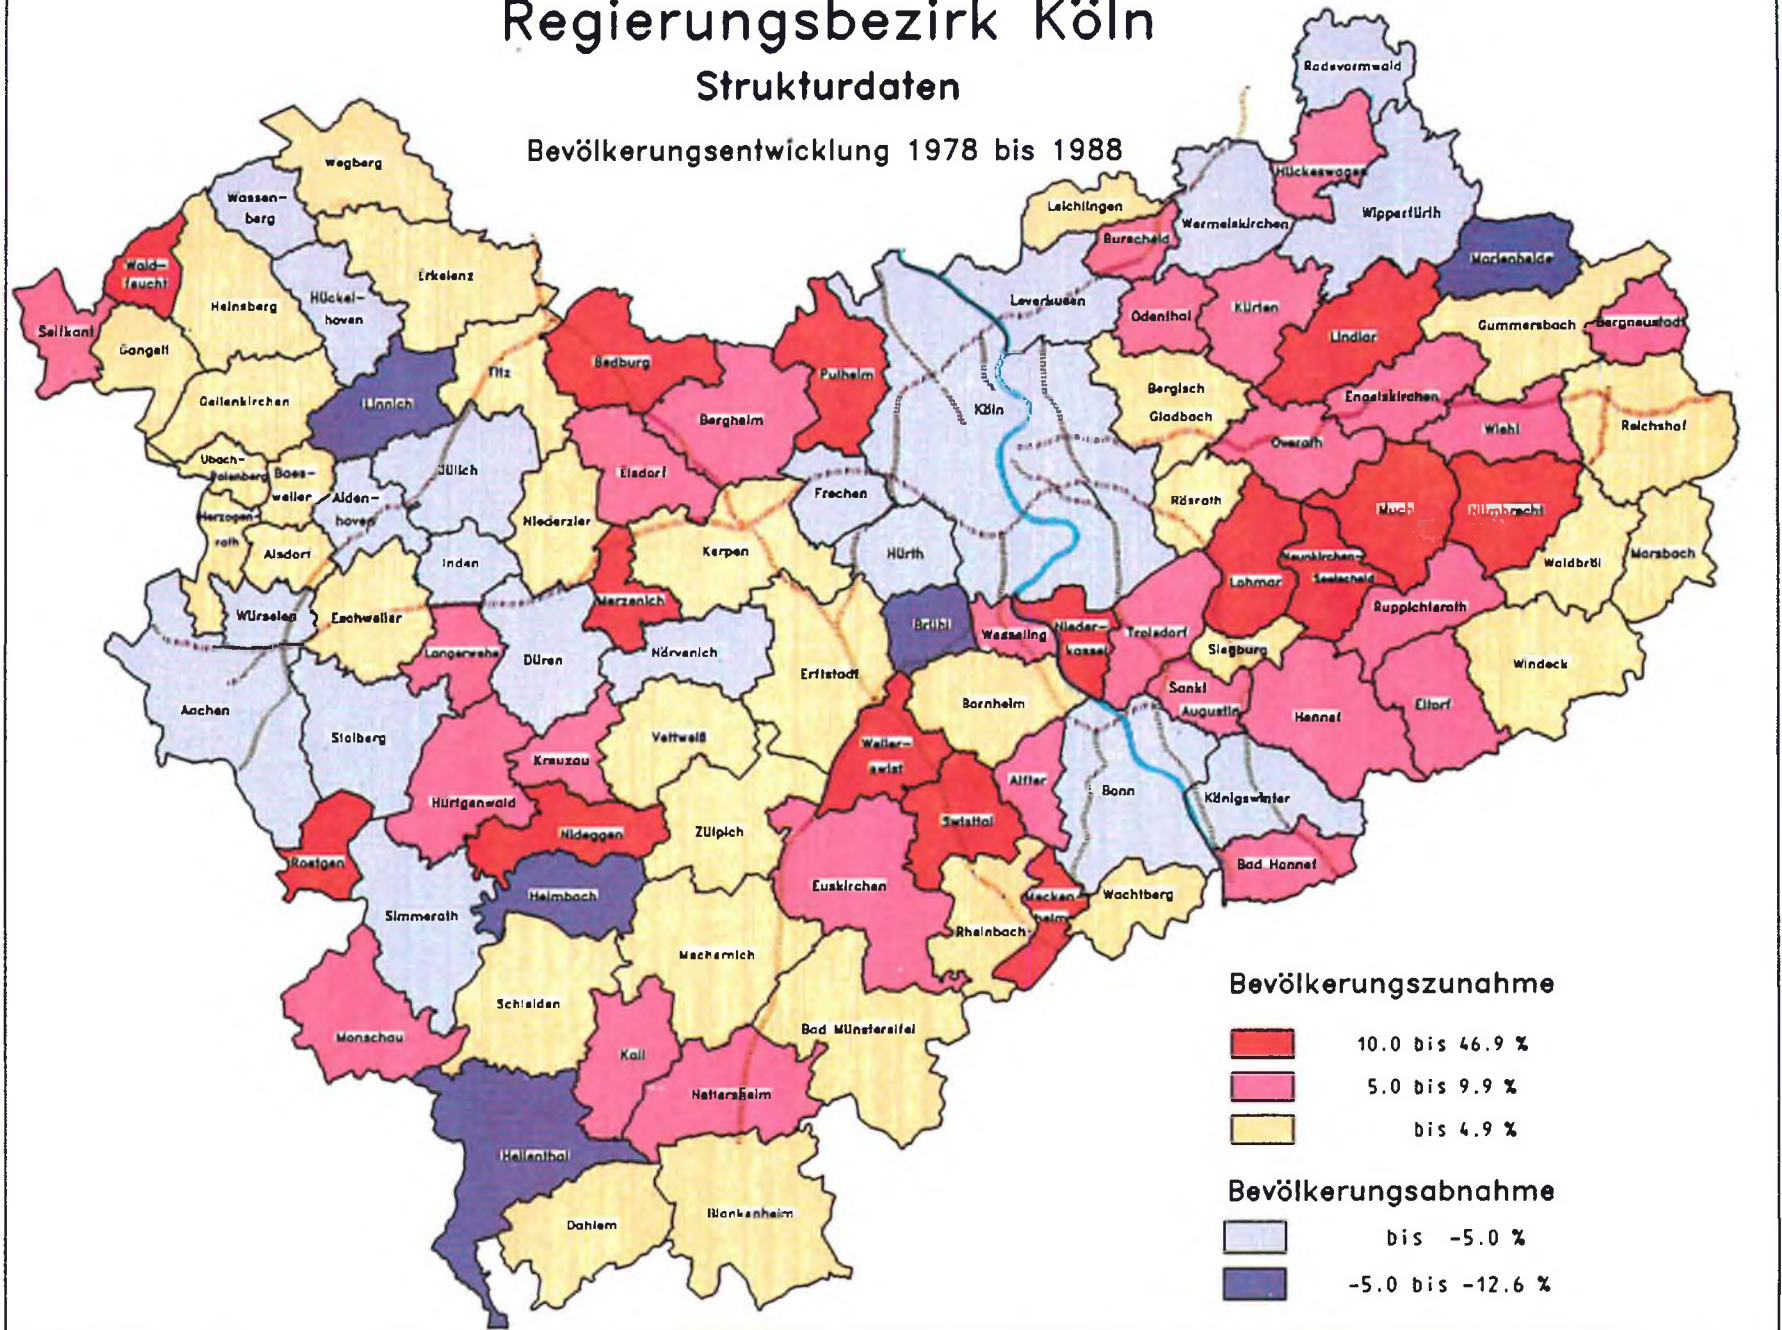

Kölner Statistische Nachrichten

1990 s 13
ISSN 0933-632X

**Strukturdaten
und Kennziffern
der Region Köln**

Regierungsbezirk Köln Strukturdaten

Bevölkerungsentwicklung 1978 bis 1988

Regierungsbezirk Köln

Strukturdaten

Beschäftigte am 25.5.1987

Veränderungen gegenüber 1970

Regierungsbezirk Köln

Strukturdaten

Einpender nach Köln am 25.5.1987